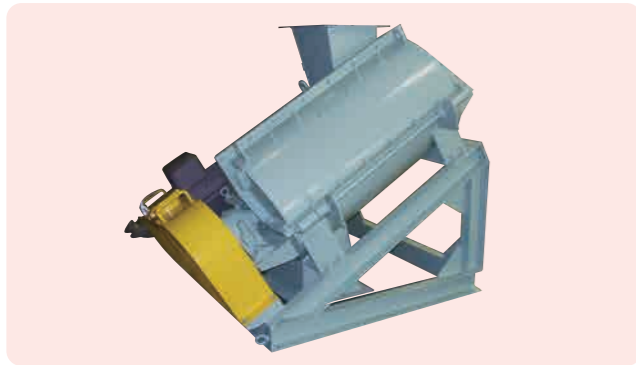

多目的選別機

MMSシリーズ

設置例

堆肥工場に設置(MMS-800)

食品廃棄物リサイクル工場に設置(MMS-800)

MMS-600

MMS-1000

関連機械

練砕機(MSHMシリーズ)

減圧加熱乾燥機(MVCDシリーズ)

MIIKEでは、自社オリジナルの機器で、企画・提案・設計・製造・据付・アフターサービスまで一貫して行うことができ、お客様の様々なご用途・ご要望にお応えいたします。また、**テスト用機械を完備しております**ので、設備の見学および材料のお持ち込みによる実証テストもお受けいたしております。

■主な営業品目

建設系混合廃棄物リサイクルプラント / 下水汚泥の固形燃料化プラント / RPF製造プラント / 容器包装プラスチックリサイクルプラント / ペットボトルリサイクルプラント / 圧縮梱包プラント / 廃木材有効利用プラント / 木質ペレット製造プラント / 粗大ゴミ破碎・選別プラント / 食品残渣リサイクルプラント / パーク堆肥製造プラント / 各種廃棄物中間処理プラント / 多目的圧縮成形機 / 多目的造粒機 / バイオマス温水ボイラー / バイオマス蒸気ボイラー / 粗大ゴミ破碎機 / 大型破碎機 / 移動式破碎機 / プラスチック破碎機 / おが粉製造機 / モミガラ粉碎機 / 各種破碎・粉碎機 / 傾斜型選別機 / 比重選別機 / 篩機 / 各種選別機 / 減圧加熱乾燥機 / 各種乾燥機 / 各種搬送設備